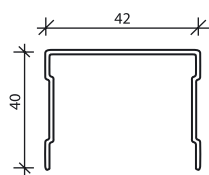

Zgornja vodila drsnih vrat RAUMPLUS:

Zgornje enotirno vodilo

Št. Art.:15.45.020

Za sistem: 640/650/653/750/751/752/753/791/300