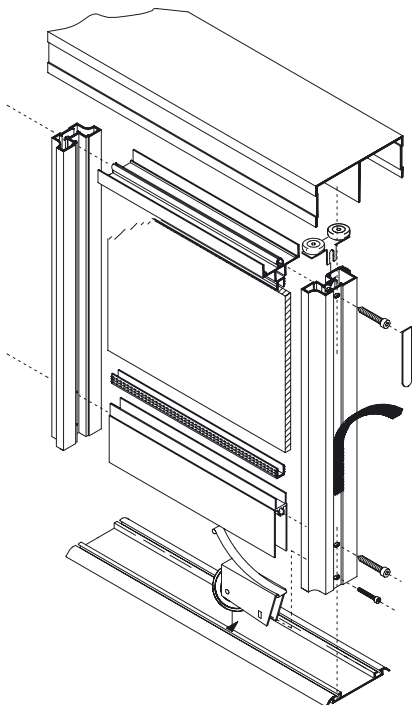

Drsna vrata sistem 1500

Sestav vrat 1500

Uporaba sistema za:

drsna vrata	★★★★★
kotna drsna vrata (mansarda)	★★★★★
drsna vrata air system	★★★★★
leseno polnilo	★★★★★
stekleno polnilo	★★★★★