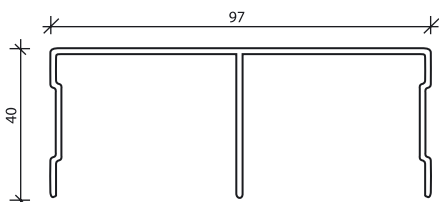

Zgornje dvotirno vodilo

Št. Art.:14.05.020

Za sistem: 1500/3000