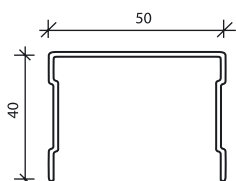

Zgornje enotirno vodilo

Št. Art.:14.15.020

Za sistem: 1500/3000