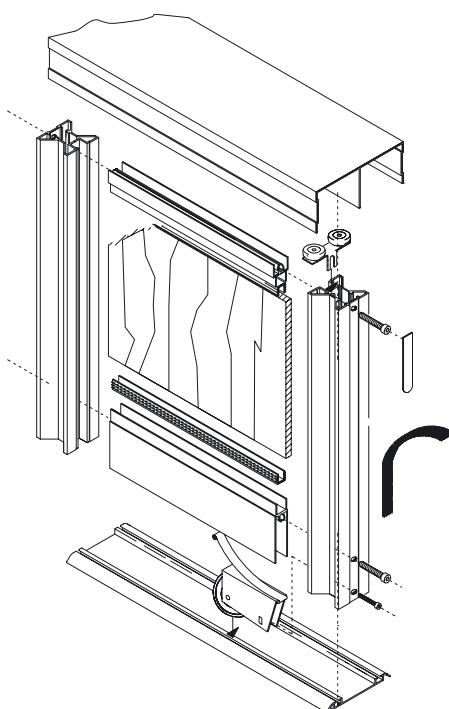

Drсна vrata sistem 640/650

Sestav vrat 650/640

Uporaba sistema za:

drсна vrata	★★★★★
kolna drсна vrata (mansarda)	★★★★★
drсна vrata air system	—
leseno polnilo	★★★★★
stekleno polnilo	★★★★★