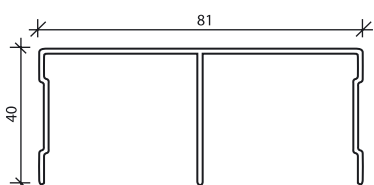

Zgornja vodila drsnih vrat RAUMPLUS:

Zgornje enotirno vodilo

Št. Art.:15.45.020

Za sistem: 640/650/653/750/751/752/753/791/300

Zgornje enotirno vodilo

Št. Art.:14.15.020

Za sistem: 1500/3000

Zgornje dvotirno vodilo