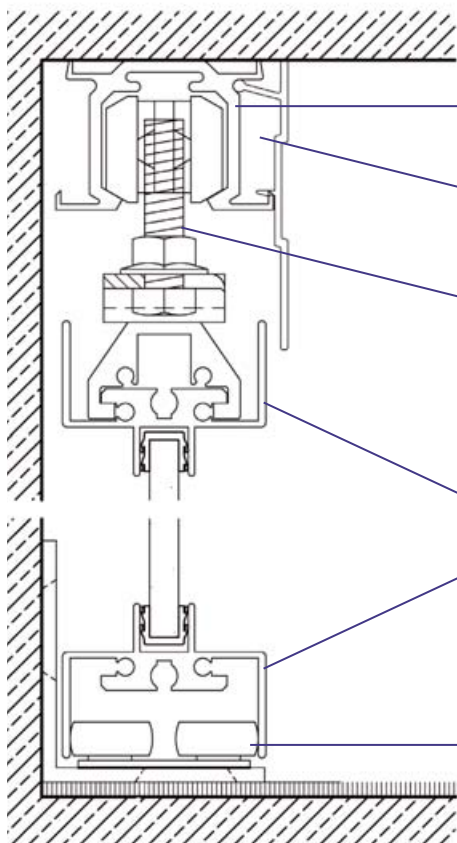

Drсна vrata »Air system« profili 3000 ali 1500

»air system« sistem drsni vrat brez vodil pritrjenih na tla.

Zgornje vodilo št. art.: 14.55.020

Blenda zgornjega vodila
št. art.: 14.50.020

Zgornje kolo za air sistem
št. art.: 10.06.010