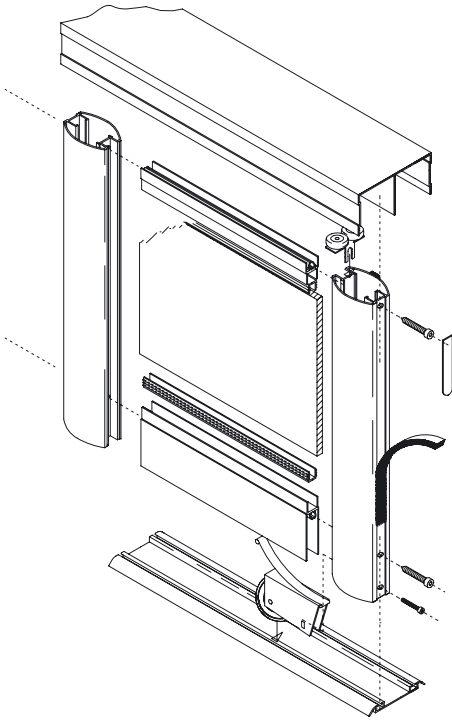

Drsna vrata sistem 791

OPOMBA: Možnost montaže utopnega ročaja

Sestav vrat 791

Uporaba sistema za:

drsna vrata	★★★★★
kotna drsna vrata (mansarda)	★★★★★
drsna vrata air system	—
leseno polnilo	★★★★★
stekleno polnilo	★★★★★