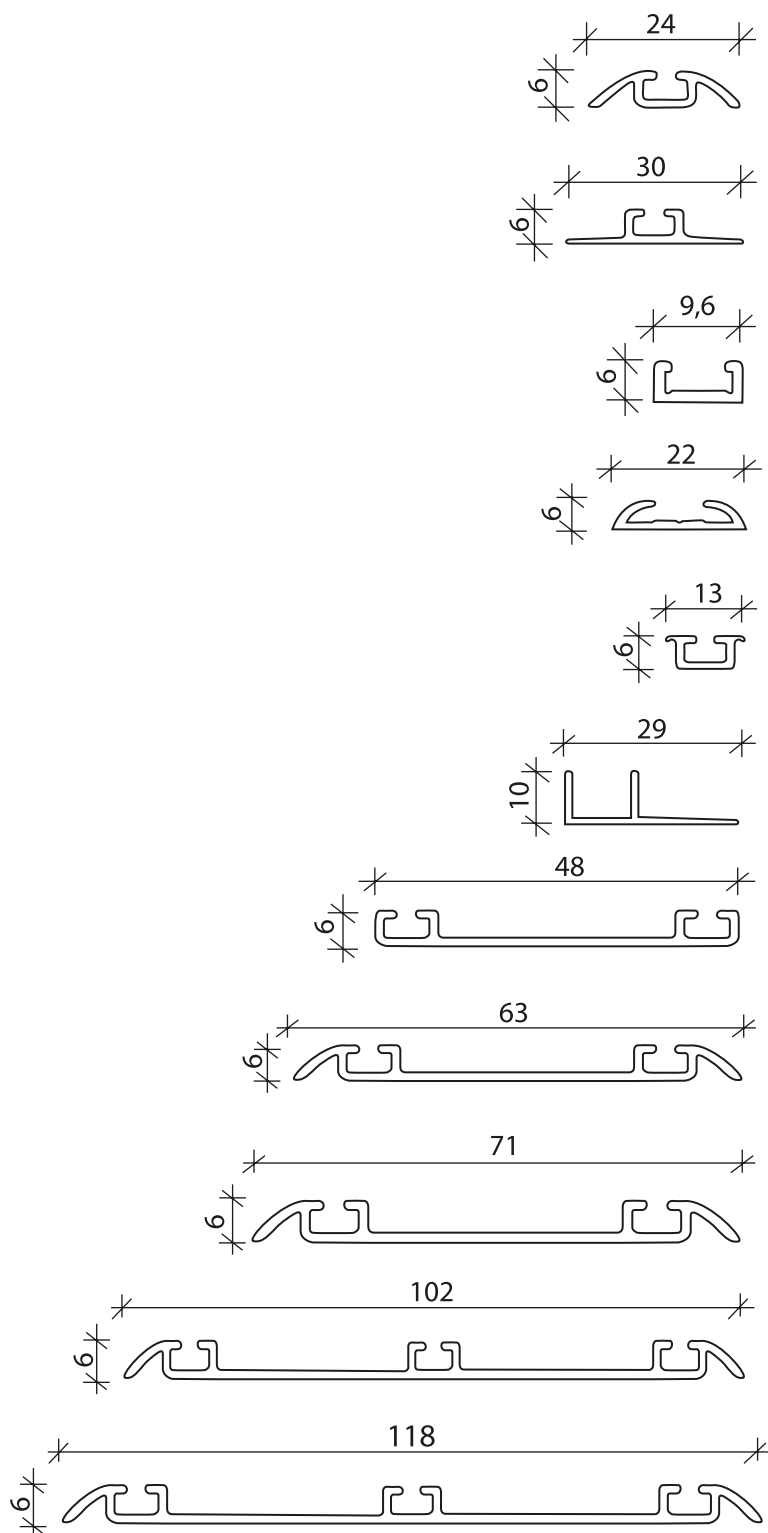

Talna vodila drsnih vrat RAUMPLUS

Talno enotirno vodilo, naležno

Št. Art.:14.56.020

Za sistem: 640/650/653/750/751/752/753/791/300/1500/3000

Talno enotirno vodilo, vgradno za v tapison, laminat...

Št. Art.: 14.46.020

Za sistem: 640/650/653/750/751/752/753/791/300/1500/3000

Talno vgradno vodilo za vrtljiva vrata

Št. Art.:14.36.020

Za sistem: 751

Talno naležno vodilo za vrtljiva vrata

Št. Art.:14.26.020

Za sistem: 751

Talno vgradno vodilo za drsna vrata

Št. Art.:14.76.020

Za sistem: 640/650/653/750/751/752/753/791/300

Talni osnovni profil za vgradno vodilo (»F« profil)

Št. Art.:14.77.010

Za sistem: 640/650/653/750/751/752/753/791/300/1500/3000

Talno dvotirno vgradno vodilo

Št. Art.:15.05.020

Za sistem: 640/650/653/750/751/752/753/791/300/1500/3000

Talno dvotirno vodilo, naležno

Št. Art.:15.05.020

Za sistem: 640/650/653/750/751/752/753/791/300

Talno dvotirno vodilo, naležno

Št. Art.:14.06.020

Za sistem: 1500/3000

Talno trotirno vodilo, naležno

Št. Art.:15.33.020

Za sistem: 640/650/653/750/751/752/753/791/300

Talno trotirno vodilo, naležno

Št. Art.:14.33.020

Za sistem: 1500/3000